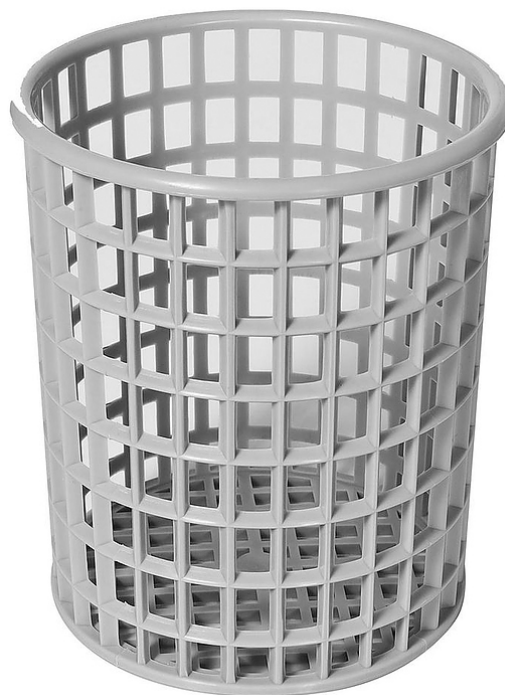

Особенности:

Изделие выполнено из пластика

Технические характеристики

Длина, мм	400
Ширина, мм	400
Габаритные размеры ДхШхВ, мм	400x400x150
Длина в упаковке, мм	450
Ширина в упаковке, мм	450
Высота в упаковке, мм	160
Вес в упаковке, кг	1
Высота кассеты	150
Габариты в упаковке, мм	450x450x160
Количество отделений, шт	1
Материал изготовления	Пластик
Назначение кассеты	Кассета для стаканов
Вес, кг	0.8
Размер кассет, мм	400x400

Емкость для столовых приборов T-LUX НСКА-35 круглый для DWM-50/100

Емкость T-LUX НСКА-35 используется совместно с посудомоечными машинами DWM-50 и DWM-100 для мойки, сушки и хранения столовых приборов на предприятиях общественного питания. Модель круглого сечения устанавливается как дополнительный модуль в основную кассету для мытья. Аксессуар выполнен из прочного полипропилена серого цвета.